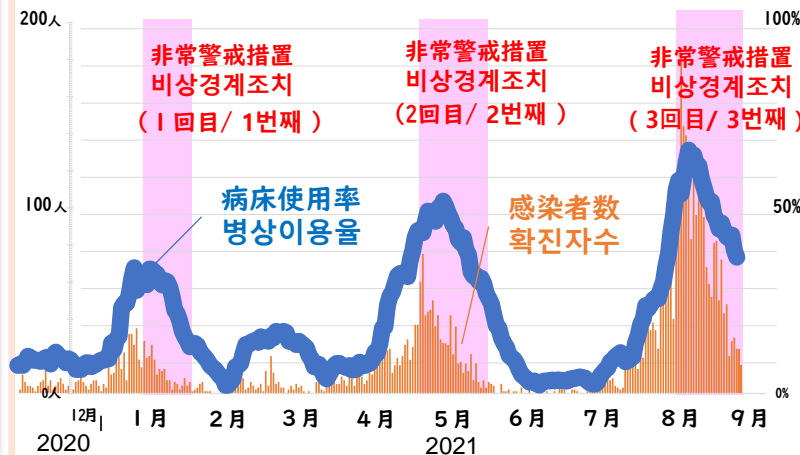

- ✓ 順次、病床増及びホテルの確保
- ✓ 순차적으로 병상 확충 및 호텔 확보

病床数 **全国3位!** / 병상수 **전국 3위!**
(10万人当たりピーク時/10만명 당 확진자 피크 시)

非常警戒措置/비상경계조치

通常医療や救急医療を
常に受けられる
医療環境を堅持

통상의료 및 구급의료를
상시 대응 가능한
의료환경 유지

- 2021.1月
(1回目非常警戒措置)

- 2021년 1월
(1번째 비상경계조치 선언)

- 2021.5月
(2回目 ")

- 2021년 5월
(2번째 비상경계조치 선언)

- 2021.8月
(3回目 ")

- 2021년 8월
(3번째 비상경계조치 선언)

感染急拡大の抑え込みに成功!

감염 급증 방지에 성공!

ワクチン接種/백신 접종

佐賀県はワクチン接種の
トップランナー!

백신 접종률 선두주자
사가현!

- 全国に先駆けて、県内の全離島全住民の
接種完了(2021.6.13)

防災へりも活用

- ・ 全人口の接種率 **全国1位** (2021.7.6)
- ・ 高齢者の接種率
1回目: 24日連続 **全国1位** (2021.6.7~6.30)
2回目: 25日連続 **全国1位** (2021.6.29~7.23)

- 타 지자체에 앞서 사가현 **섬지역 전체 주민**
접종 완료 (2021.6.13.)